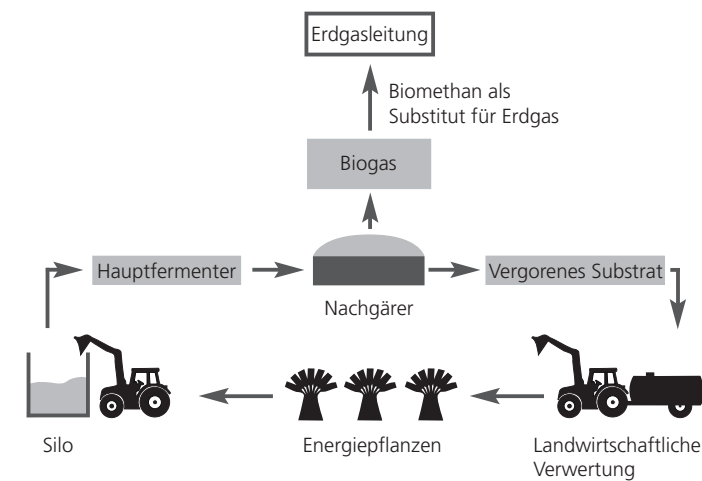

Preise für twsBiogas 100

gültig ab 01. Oktober 2011

Verbrauch von kWh/Jahr	Grundpreis €/Jahr		Arbeitspreis ct/kWh	
	netto	brutto *	netto	brutto *
3.000 – 100.000	126,05	150,00	10,08	12,00
100.001 – 500.000	201,68	240,00	9,98	11,88

* Die Bruttopreise enthalten die Erdgassteuer (derzeit 0,55 ct/kWh auf den Erdgasanteil) und die Umsatzsteuer (derzeit 19%) in der jeweils geltenden Höhe. Ändern sich diese Steuersätze, ändern sich die Bruttopreise entsprechend. Die Bruttopreise sind kaufmännisch gerundet.

Es gelten die Bedingungen gemäß unserem Preisblatt.
Bei einem Verbrauch über 500.000 kWh/Jahr erstellen wir Ihnen gerne ein individuelles Angebot.

Günstig. Ökologisch. Clever.

- Mit twsBiogas schonen Sie die Umwelt – denn der Biogasanteil aus nachwachsenden Rohstoffen ist klimafreundlich und Erdgas gilt als emissionsärmster fossiler Energieträger.
- Sowohl twsBiogas 10 als auch twsBiogas 100 erfüllen die Vorgaben des Landeswärmegesetzes (EWärmeG), das bei einem Heizungsaustausch den Einsatz von 10 Prozent erneuerbarer Energien vorschreibt.
- Sie benötigen keine speziellen Brenner oder Heizsysteme, da das Biogas denselben Qualitätsstandard wie herkömmliches Erdgas erfüllt und direkt ins Gasnetz eingespeist wird.

So entsteht Biogas

Entgelt
zahlt
Empfänger

Deutsche Post
ANTWORT

Technische Werke Schussental
GmbH & Co. KG
Postfach 12 04 55
88202 Ravensburg

Absender:

Name, Vorname
Straße, Hausnummer
PLZ
Ort
Telefon (tagstüber)
E-Mail
Datum, Unterschrift

Wir informieren Sie darüber, dass Ihre personenbezogenen Daten in automatisierten Dateien gespeichert und entsprechend, unter Einhaltung der geltenden datenschutzrechtlichen Bestimmungen, genutzt werden. Die Daten werden nicht an Dritte weitergegeben.